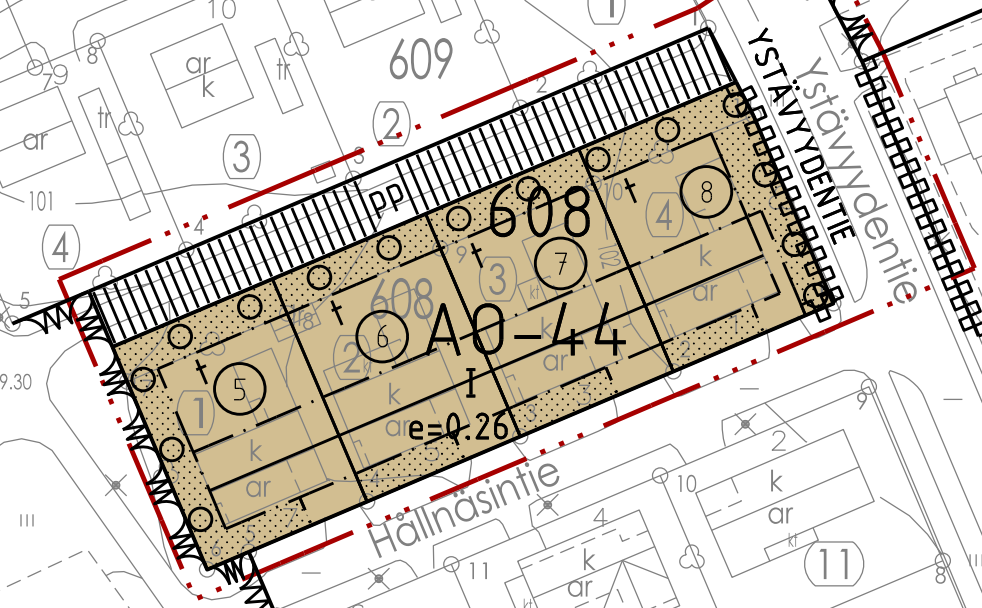

VIEREMÄ 16

MITTAKAAVA 1:1000