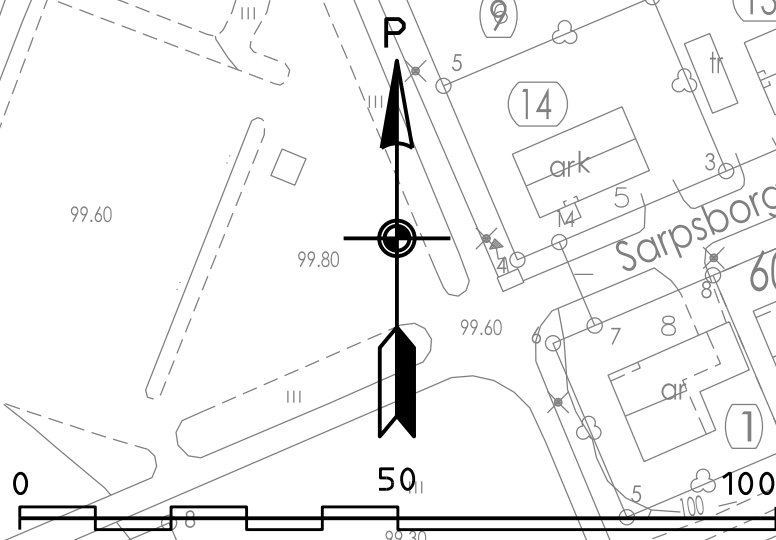

VIEREMÄ 16

MITTAKAAVA 1:1000